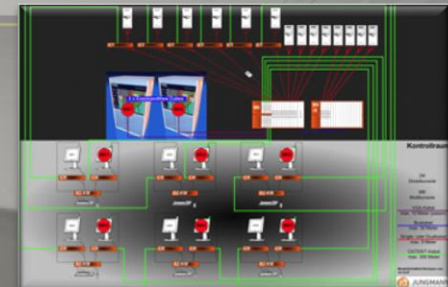

## Skalierbare Planungspakete

Sie bestimmen den Umfang der Planungsleistung von JST. Vom eintägigen Workshopday bis hin zur Detailplanung bieten wir maßgeschneiderte und skalierbare Module an.

Wir besitzen das gesamte KnowHow zur Planung Ihres neuen Kontrollraumes. Gerne arbeiten wir auch mit Ihren vorhandenen lokalen Partnern (Facility-Management, Architekten, Elektriker, Möbel-Lieferant, ...) zusammen.

Architektengerechte Raumplanung

Fotorealistische Einrichtungsplanung

Rackplanung / Infrastruktur

Schaltbild mit allen Schnittstellen