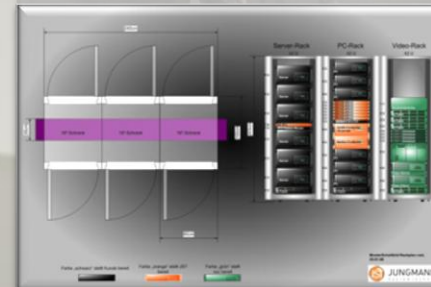

# PLANEN SIE MIT JST!

Ganzheitliche Planung von Leitwarten und Kontrollräumen

JUNGMANN  
Systemtechnik

## Skalierbare Planungspakete

Sie bestimmen den Umfang der Planungsleistung von JST. Vom eintägigen Workshopday bis hin zur Detailplanung bieten wir maßgeschneiderte und skalierbare Module an.

Wir besitzen das gesamte KnowHow zur Planung Ihres neuen Kontrollraumes. Gerne arbeiten wir auch mit Ihren vorhandenen lokalen Partnern (Facility-Management, Architekten, Elektriker, Möbel-Lieferant, ...) zusammen.

Architektengerechte Raumplanung

Fotorealistische Einrichtungsplanung

Rackplanung / Infrastruktur

Schaltbild mit allen Schnittstellen