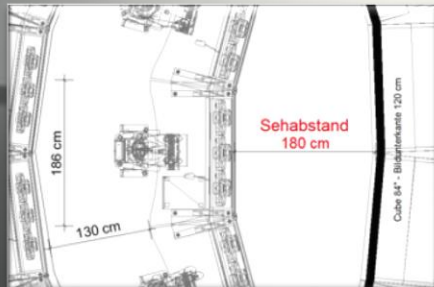

PLANEN SIE MIT JST!

Ganzheitliche Planung von Leitwarten und Kontrollräumen

JUNGMANN
Systemtechnik

Skalierbare Planungspakete

Sie bestimmen den Umfang der Planungsleistung von JST. Vom eintägigen Workshopday bis hin zur Detailplanung bieten wir maßgeschneiderte und skalierbare Module an.

Wir besitzen das gesamte KnowHow zur Planung Ihres neuen Kontrollraumes. Gerne arbeiten wir auch mit Ihren vorhandenen lokalen Partnern (Facility-Management, Architekten, Elektriker, Möbel-Lieferant, ...) zusammen.

Wir beraten Sie gerne telefonisch über die einzelnen Planungspakete. Sie erreichen uns über unsere Hotline 0800 / 777 8 666.

Fordern Sie noch heute das ausführliche Datenblatt zu unseren Planungsmodulen an.

Architektengerechte Raumplanung