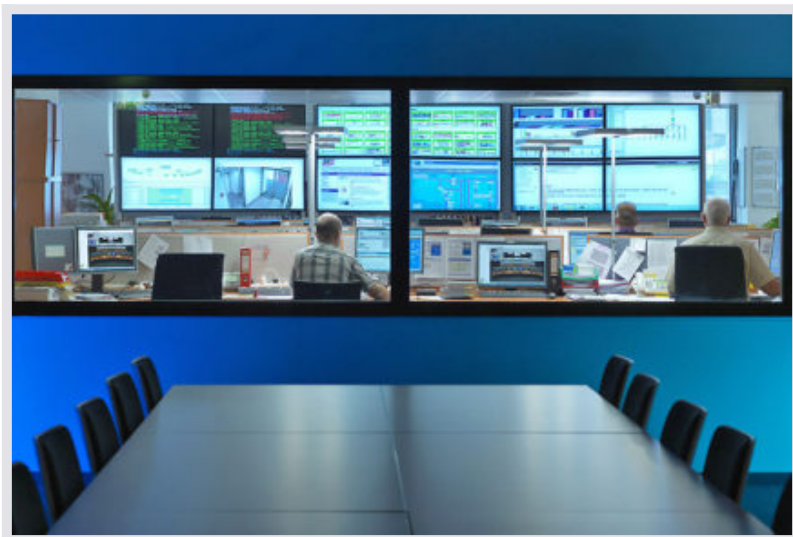

Bundesrechenzentrum, Wien

BRZ