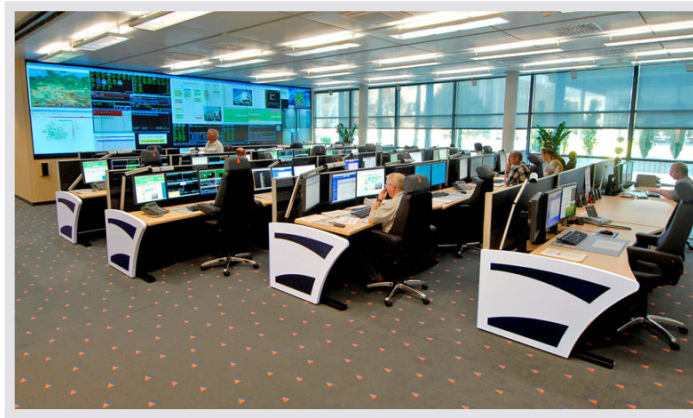

JST unterstützte die FIDUCIA mit einem schlüsselfertigen "Turn-Key" Projekt. Sämtliche zur Installation des Leitstands notwendigen Schnittstellen und Komponenten wurden von JST realisiert. Das Großbildsystem zeigt keine statischen Bilder an, sondern informiert die Mitarbeiter.

Technik und Design im Einklang: Von der Raumplanung/Designauswahl über die Einrichtung bis hin zu einer Operator-Security-Software; JST wurde als Planer und Lieferant beauftragt.

Videos

Presseberichte

- Pressebericht Information Week
- Pressebericht IT-Magazin für Banken und Versicherungen
- Pressebericht Geno
- Pressebericht ISO27001-Zertifizierung
- Pressebericht TRK