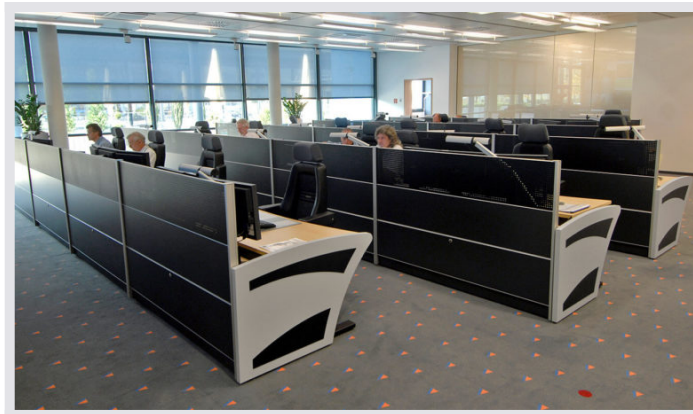

JST unterstützte die FIDUCIA mit einem schlüsselfertigen "Turn-Key" Projekt. Sämtliche zur Installation des Leitstands notwendigen Schnittstellen und Komponenten wurden von JST realisiert. Das Großbildsystem zeigt keine statischen Bilder an, sondern informiert die Mitarbeiter.