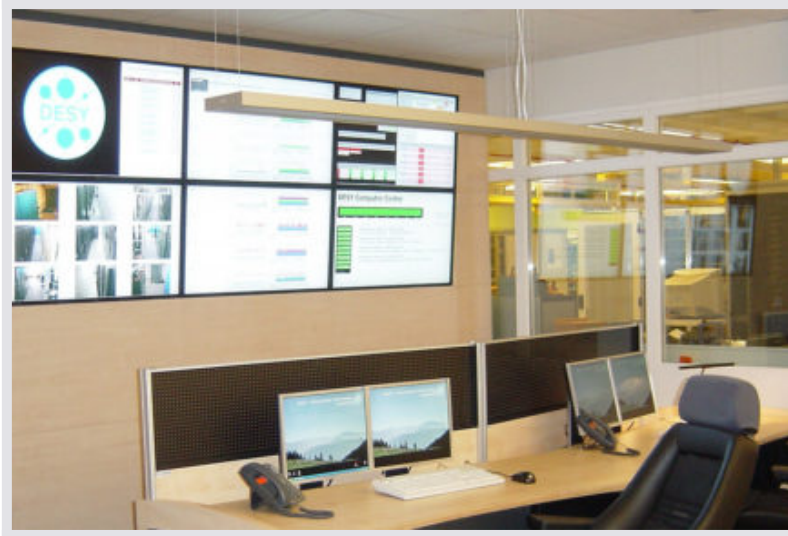

Mehr erfahren