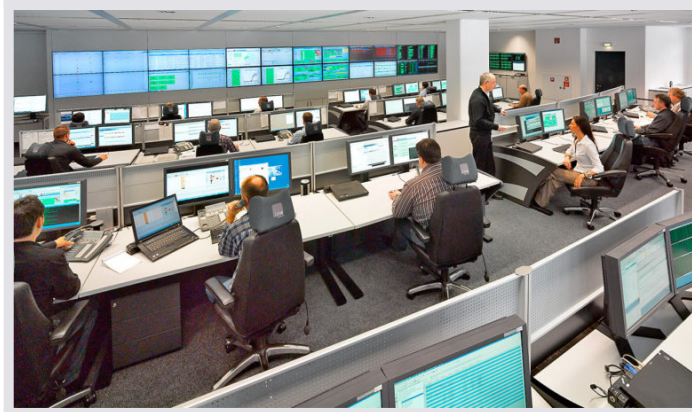

Kunde:

Kategorie: IT-Leitstand, KRITIS.

Proaktive und hochverfügbare LCD-Monitorwand zur Verkürzung der Reaktionszeiten

Damit werden Reaktionszeiten verkürzt und Ausfallzeiten minimiert. Zur Gewährleistung der Verfügbarkeit ist der Grafik-Controller redundant ausgelegt und kann bei einem Ausfall sofort umgeschaltet werden.

Im IT-Leitstand, der rund um die Uhr verfügbaren „Master-Console“, verlassen sich die Mitarbeiter auf ein proaktives Großbildsystem von JST. Auf 20 Business-LC-Displays von JST werden neben den Standard-Informationen der Applikationen kritische Systemmeldungen für die Mitarbeiter proaktiv dargestellt. Damit werden Reaktionszeiten verkürzt und Ausfallzeiten minimiert. Zur Gewährleistung der Verfügbarkeit ist der Grafik-Controller redundant ausgelegt und kann bei einem Ausfall sofort umgeschaltet werden.

Jürgen Kersten

Leiter Steuerung und Überwachung Systeme

UNVERBINDLICHES ANGEBOT ANFORDERN

Im Projekt genutzte Komponenten:

Display-Wall-Monitorwand mit speziellen S-PVA-Panels für den zuverlässigen 24/7 Betrieb. Als Option mit proaktiver Alarmfunktion