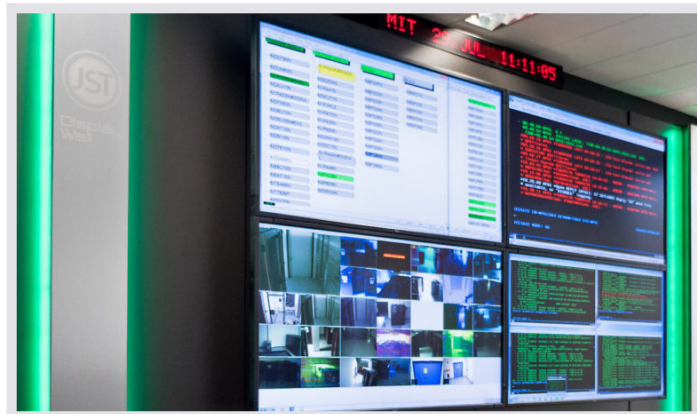

Kunde:

Kategorie: IT-Leitstand.

Überwachung mit neuem Leitstand optimiert

JST Großbildwand: Die JST-DisplayWall mit vier 46“-Displays hält das Kontrollraumteam der HSBC Bank in Düsseldorf über die wichtigsten Ereignisse in Realtime informiert. Dafür sorgt eine automatische Quellenaufschaltung, die JST-PixelDetection®-Software.

Frühzeitige Alarmierung des Teams im Fokus

Die Überwachung kritischer Abläufe in der Produktion zählt zu den Hauptaufgaben des Operator-Teams um Klaus Philipps. Der CommandCenter-Abteilungsleiter legte daher bei seinen Wünschen für den neuen Leitstand größten Wert auf eine frühzeitige Alarmierung des Operator-Teams. „Wir wollten eine Technologie, die höchste Aufmerksamkeit gewährleistet. Und genau die haben wir bei JST gefunden“, so Klaus Philipps.

JST MultiConsoling®: Die myGUI – hier dargestellt auf dem vorderen Bildschirm – dient als Bedienoberfläche für das MultiConsoling®, mit dem es möglich ist, beliebige Quellen (Rechner, Kameras etc.) in Echtzeit auf die Arbeitsplatzmonitore, auf einzelne Großbild-Displays oder als BigPicture über mehrere Großbild-Displays hinweg darzustellen. Eine weitere Besonderheit: Pro Platz sind nur noch eine Maus und Tastatur nötig, um alles in Realtime zu bedienen.

Überwachung mit neuer Technik optimiert

Und noch eine weitere Anforderung des Kunden konnten die Fachleute von JST erfüllen: Die althergebrachte Überwachung jedes Systems auf einem einzelnen Monitor gehört dank des JST-MultiConsoling®-Konzeptes heute der Vergangenheit an. Arbeitsplätze und Großbildsystem werden in Realtime über diese Technik bedient, ermöglichen das Aufschalten verschiedener Konsolen an jedem beliebigen Platz.