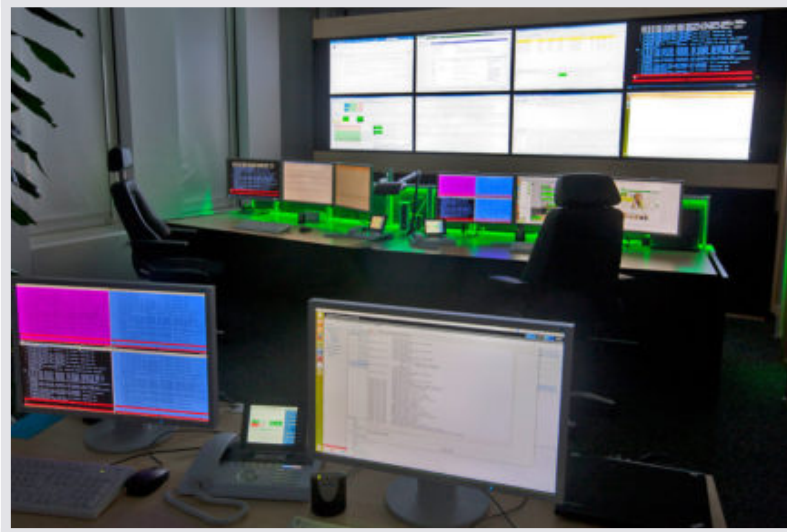

LVM Versicherung, Münster

[Mehr erfahren](#)