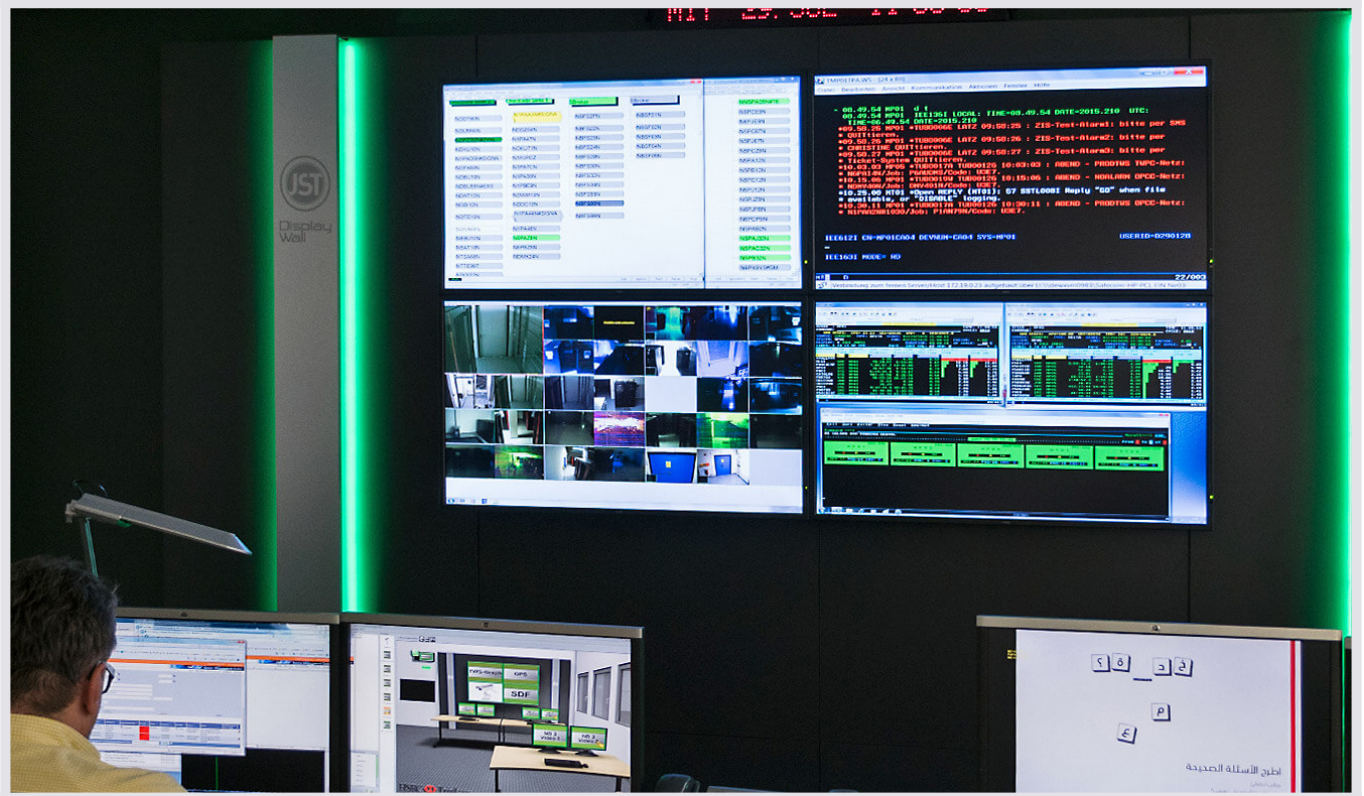

Kunde:

Kategorie: IT-Leitstand.

Überwachung mit neuem Leitstand optimiert

JST Großbildwand: Die JST-DisplayWall mit vier 46“-Displays hält das Kontrollraumteam der HSBC Bank in Düsseldorf über die wichtigsten Ereignisse in Realtime informiert. Dafür sorgt eine automatische Quellenaufschaltung, die JST-PixelDetection®-Software.

Frühzeitige Alarmierung des Teams im Fokus

Die Überwachung kritischer Abläufe in der Produktion zählt zu den Hauptaufgaben des Operator-Teams um Klaus Philipps. Der CommandCenter-Abteilungsleiter legte daher bei seinen Wünschen für den neuen Leitstand größten Wert auf eine frühzeitige Alarmierung des Operator-Teams. „Wir wollten eine Technologie, die höchste Aufmerksamkeit gewährleistet. Und genau die haben wir bei JST gefunden“, so Klaus Philipps.

JST MultiConsoling®: Die myGUI – hier dargestellt auf dem vorderen Bildschirm – dient als Bedienoberfläche für das MultiConsoling®, mit dem es möglich ist, beliebige Quellen (Rechner, Kameras etc.) in Echtzeit auf die Arbeitsplatzmonitore, auf einzelne Großbild-Displays oder als BigPicture über mehrere Großbild-Displays hinweg darzustellen. Eine weitere Besonderheit: Pro Platz sind nur noch eine Maus und Tastatur nötig, um alles in Realtime zu bedienen.

Überwachung mit neuer Technik optimiert

Und noch eine weitere Anforderung des Kunden konnten die Fachleute von JST erfüllen: Die althergebrachte Überwachung jedes Systems auf einem einzelnen Monitor gehört dank des JST-MultiConsoling®-Konzeptes heute der Vergangenheit an. Arbeitsplätze und Großbildsystem werden in Realtime über diese Technik bedient, ermöglichen das Aufschalten verschiedener Konsolen an jedem beliebigen Platz.