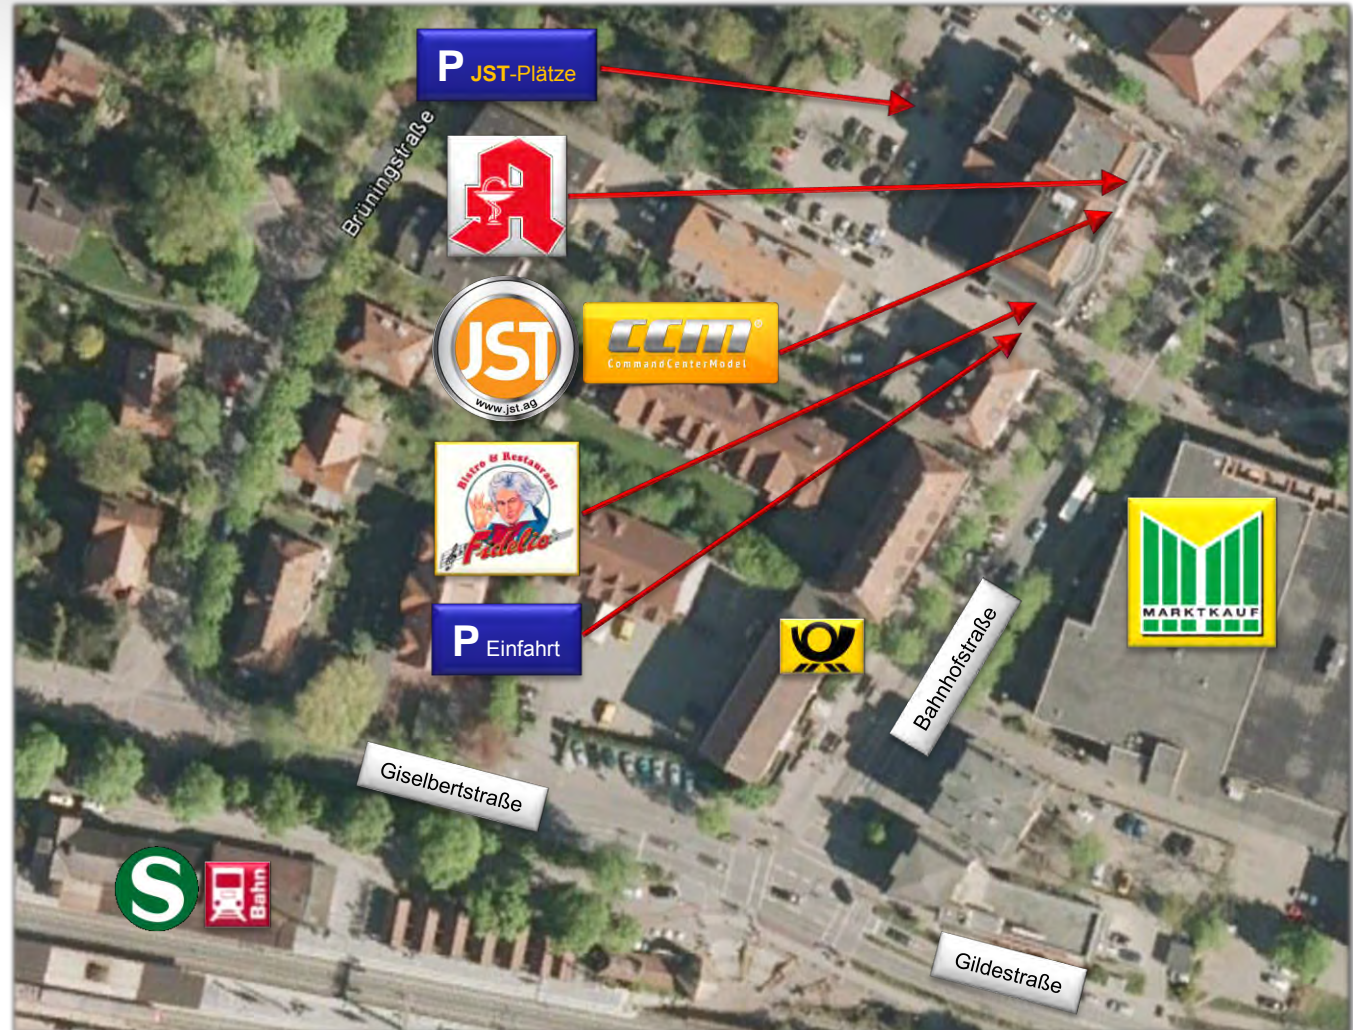

Wegbeschreibung CCM

Bahnhofstr. 48-50, 21614 Buxtehude

An alles denken!

Jungmann Systemtechnik

Wenn Sie sich in der Bahnhofstr. befinden, dann fahren Sie bitte an dem Restaurant „Fidelio“ auf den dahinter liegenden Parkplatz.

Bitte halten Sie sich auf dem Parkplatz ganz rechts, dort finden Sie die ausgeschilderten JST-Parkplätze.

Um in unser Büro zu gelangen, gehen Sie bitte den Weg bis zum Fidelio wieder zurück und dann links herum Richtung Innenstadt. Nach ca. 30 m finden Sie vor der Apotheke den Eingang der Bahnhofstr. 48-50.

Bei Fragen rufen Sie uns bitte unter +49 4161-54044-0 an.