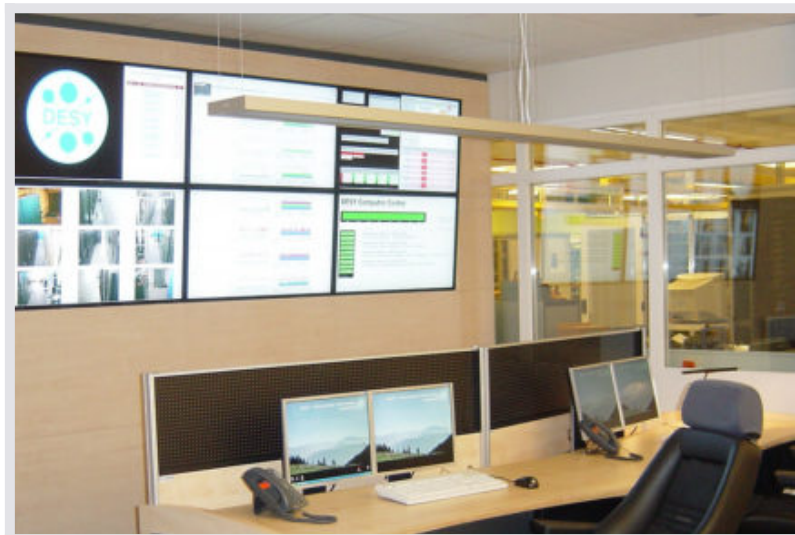

s.Oliver®

Mehr erfahren