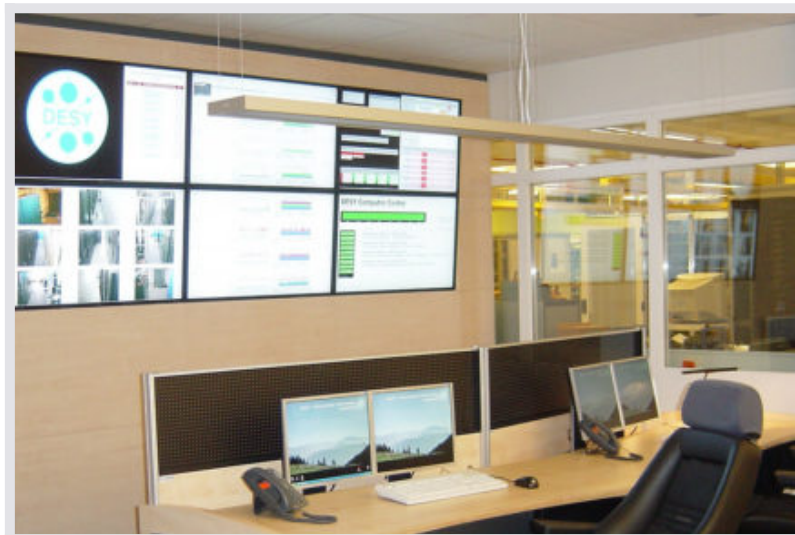

s.Oliver®

Mehr erfahren