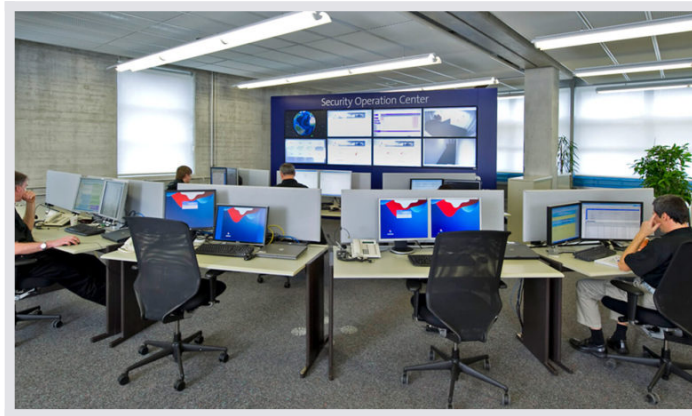

## Zukunftsorientierte IT-Lösungen

Swisscom Zürich. Security Operation Center (SOC) von JST.

Swisscom Security Operation Center (SOC) für professionelle ICT-Security-Dienstleistungen.

Der Bereich Swisscom Grossunternehmen ist ausgerichtet auf Kommunikationslösungen für Grossunternehmen. Ob Sprache oder Daten, Mobil- oder Festnetz, Einzelprodukt oder Gesamtlösung: Als führender, unabhängiger Anbieter von Business-Kommunikation unterstützt der Bereich der Swisscom (Schweiz) AG seine Kunden bei der Planung, Realisierung und dem Betrieb ihrer Informations- und Kommunikations-Infrastruktur (ICT).

Swisscom Grossunternehmen liefert aus einer Hand Sprach- und Datenlösungen in den Bereichen: Multimedia, Sicherheit und Alarmierung. In enger Zusammenarbeit mit Swisscom IT Services unterstützt der Bereich seine Kunden zum Beispiel auch mit Angeboten für Outsourcing und Housing. Die ICT-Konvergenz wird durch innovative Produkte und Lösungen sichergestellt, um auch in Zukunft die Marktführerschaft in der Business-Kommunikation zu behaupten. Swisscom gewährleistet Zuverlässigkeit, Verfügbarkeit und Sicherheit von Daten und IT-Systemen und leistet so den Beitrag, damit sich die Kunden auf ihr Kerngeschäft konzentrieren können.

Im neuen SOC („Security Operation Center“) überwacht Swisscom die Sicherheitsinfrastruktur der Kunden weltweit, rund um die Uhr und reagiert blitzschnell auf sich abzeichnende Probleme. Das SOC wurde

komplett neu aufgebaut und im Januar 2010 eröffnet. JST lieferte dabei die bewährte Technik für die proaktive LCD-Monitorwand, welche das Herzstück des Centers bildet.

## UNVERBINDLICHES ANGEBOT ANFORDERN

Im Projekt genutzte Komponenten:

**Display-Wall-Monitorwand** mit speziellen S-PVA-Panels für den zuverlässigen 24/7 Betrieb. Als Option mit proaktiver Alarmfunktion