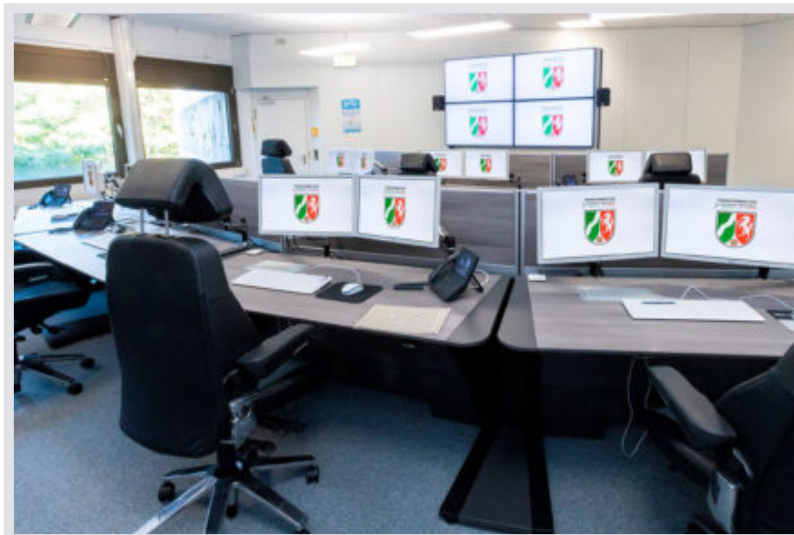

**Rechenzentrum der Finanzverwaltung des Landes
Nordrhein-Westfalen, Düsseldorf**

FINANZVERWALTUNG
für Nordrhein-Westfalen