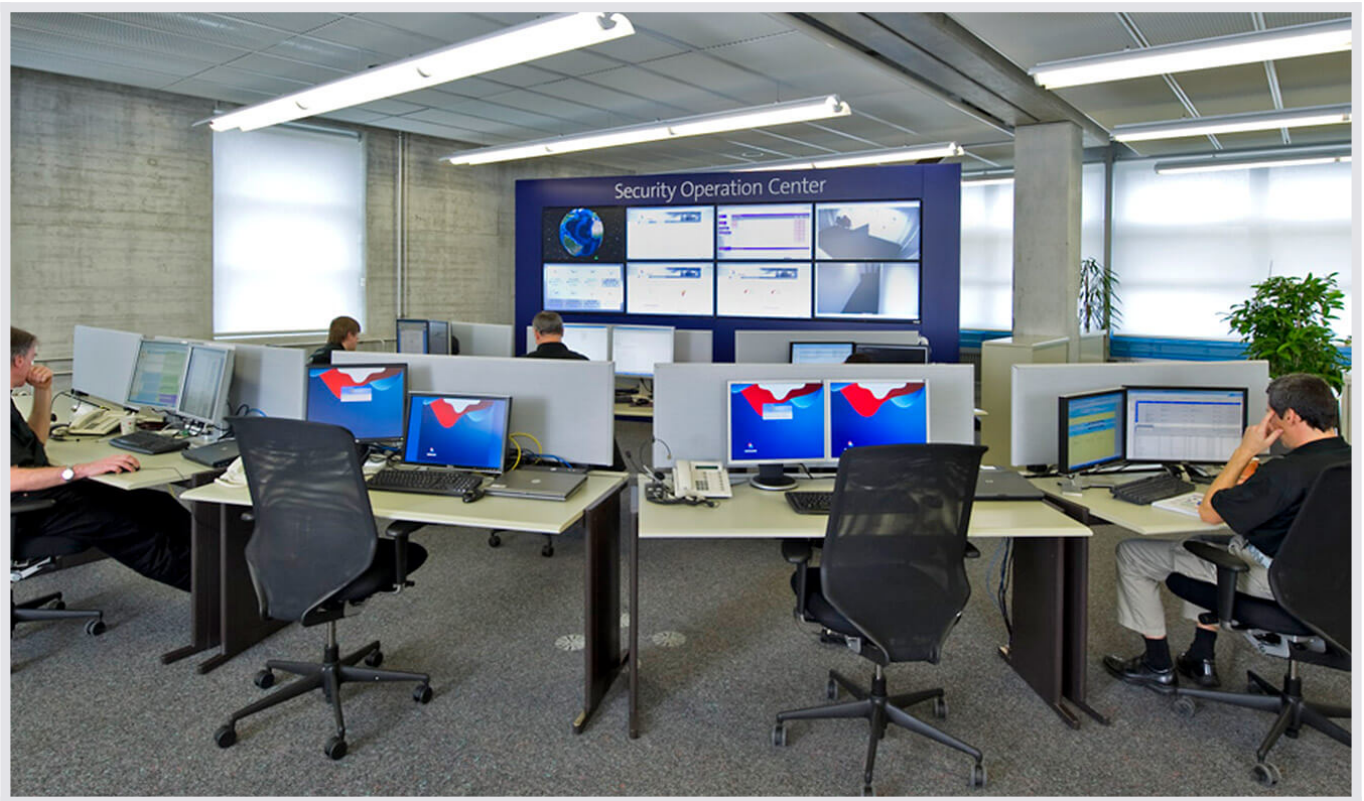

Kunde:

Kategorie: IT-Leitstand, KRITIS.

Zukunftsorientierte IT-Lösungen

Swisscom Zürich. Security Operation Center (SOC) von JST.

Swisscom Security Operation Center (SOC) für professionelle ICT-Security-Dienstleistungen.

Der Bereich Swisscom Grossunternehmen ist ausgerichtet auf Kommunikationslösungen für Grossunternehmen. Ob Sprache oder Daten, Mobil- oder Festnetz, Einzelprodukt oder Gesamtlösung: Als führender, unabhängiger Anbieter von Business-Kommunikation unterstützt der Bereich der Swisscom (Schweiz) AG seine Kunden bei der Planung, Realisierung und dem Betrieb ihrer Informations- und Kommunikations-Infrastruktur (ICT).

Swisscom Grossunternehmen liefert aus einer Hand Sprach- und Datenlösungen in den Bereichen: Multimedia, Sicherheit und Alarmierung. In enger Zusammenarbeit mit Swisscom IT Services unterstützt der Bereich seine Kunden zum Beispiel auch mit Angeboten für Outsourcing und Housing. Die ICT-Konvergenz wird durch innovative Produkte und Lösungen sichergestellt, um auch in Zukunft die Marktführerschaft in der Business-Kommunikation zu behaupten. Swisscom gewährleistet Zuverlässigkeit, Verfügbarkeit und Sicherheit von Daten und IT-Systemen und leistet so den Beitrag, damit sich die Kunden auf ihr Kerngeschäft konzentrieren können.

Im neuen SOC („Security Operation Center“) überwacht Swisscom die Sicherheitsinfrastruktur der Kunden weltweit, rund um die Uhr und reagiert blitzschnell auf sich abzeichnende Probleme. Das SOC wurde

komplett neu aufgebaut und im Januar 2010 eröffnet. JST lieferte dabei die bewährte Technik für die proaktive LCD-Monitorwand, welche das Herzstück des Centers bildet.