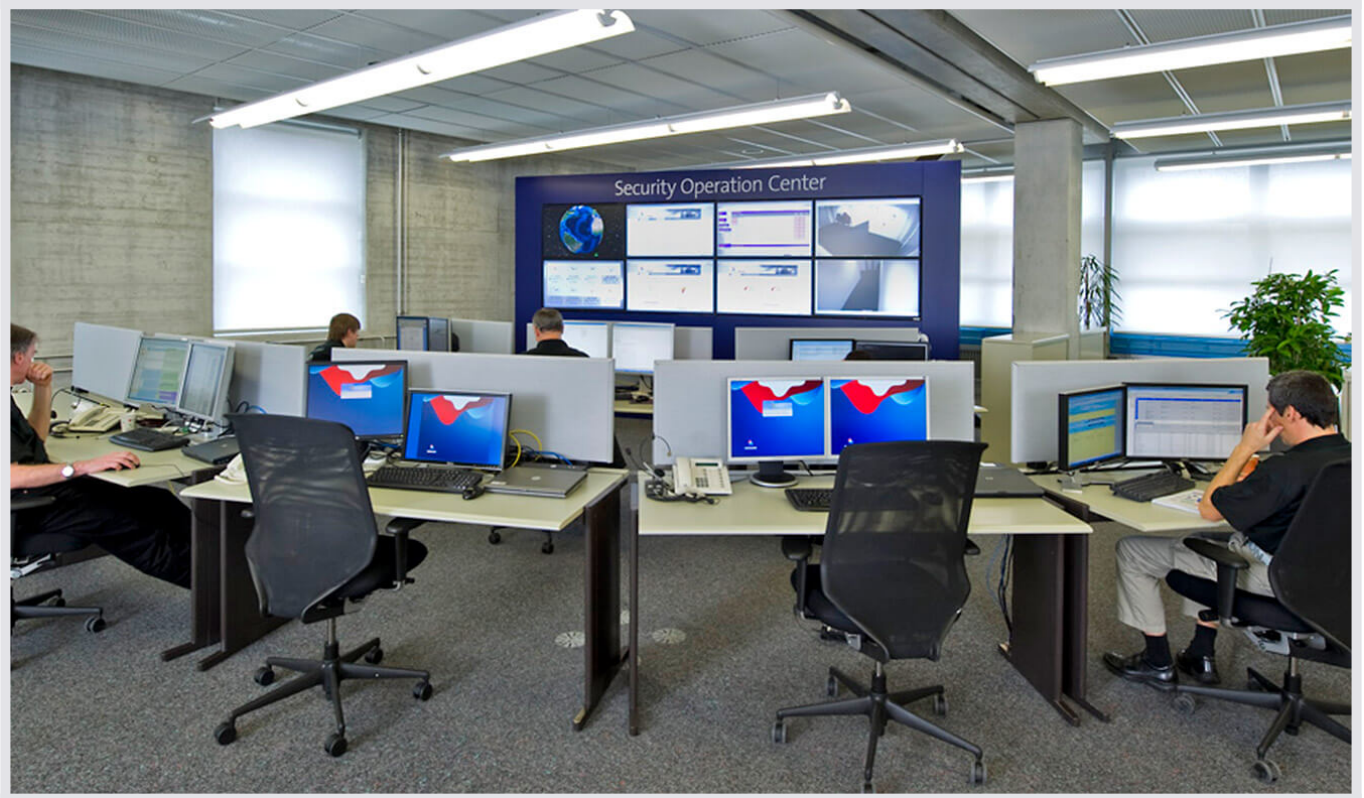

## Zukunftsorientierte IT-Lösungen

Swisscom Zürich. Security Operation Center (SOC) von JST.

Swisscom Security Operation Center (SOC) für professionelle ICT-Security-Dienstleistungen.

Der Bereich Swisscom Grossunternehmen ist ausgerichtet auf Kommunikationslösungen für Grossunternehmen. Ob Sprache oder Daten, Mobil- oder Festnetz, Einzelprodukt oder Gesamtlösung: Als führender, unabhängiger Anbieter von Business-Kommunikation unterstützt der Bereich der Swisscom (Schweiz) AG seine Kunden bei der Planung, Realisierung und dem Betrieb ihrer Informations- und Kommunikations-Infrastruktur (ICT).

Swisscom Grossunternehmen liefert aus einer Hand Sprach- und Datenlösungen in den Bereichen: Multimedia, Sicherheit und Alarmierung. In enger Zusammenarbeit mit Swisscom IT Services unterstützt der Bereich seine Kunden zum Beispiel auch mit Angeboten für Outsourcing und Housing. Die ICT-Konvergenz wird durch innovative Produkte und Lösungen sichergestellt, um auch in Zukunft die Marktführerschaft in der Business-Kommunikation zu behaupten. Swisscom gewährleistet Zuverlässigkeit, Verfügbarkeit und Sicherheit von Daten und IT-Systemen und leistet so den Beitrag, damit sich die Kunden auf ihr Kerngeschäft konzentrieren können.

Im neuen SOC („Security Operation Center“) überwacht Swisscom die Sicherheitsinfrastruktur der Kunden weltweit, rund um die Uhr und reagiert blitzschnell auf sich abzeichnende Probleme. Das SOC wurde

komplett neu aufgebaut und im Januar 2010 eröffnet. JST lieferte dabei die bewährte Technik für die proaktive LCD-Monitorwand, welche das Herzstück des Centers bildet.

## UNVERBINDLICHES ANGEBOT ANFORDERN

Im Projekt genutzte Komponenten:

**Display-Wall-Monitorwand** mit speziellen S-PVA-Panels für den zuverlässigen 24/7 Betrieb. Als Option mit proaktiver Alarmfunktion