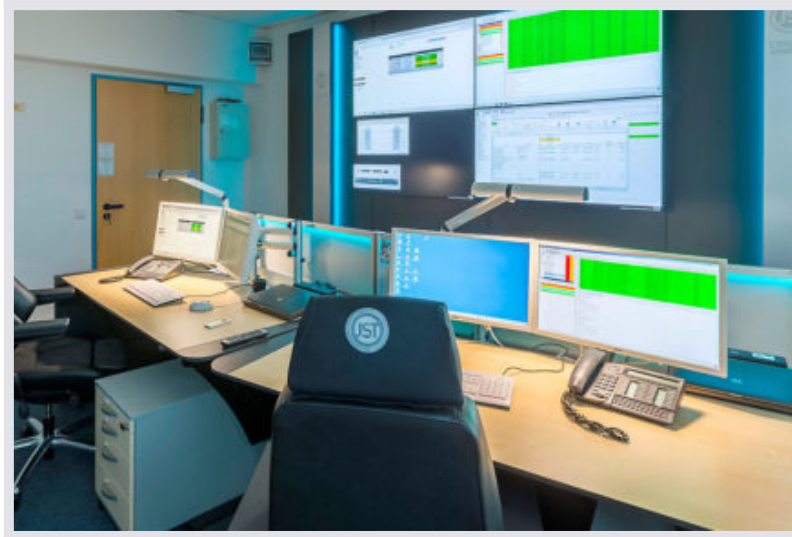

komplett neu aufgebaut und im Januar 2010 eröffnet. JST lieferte dabei die bewährte Technik für die proaktive LCD-Monitorwand, welche das Herzstück des Centers bildet.

UNVERBINDLICHES ANGEBOT ANFORDERN

Im Projekt genutzte Komponenten:

Display-Wall-Monitorwand mit speziellen S-PVA-Panels für den zuverlässigen 24/7 Betrieb. Als Option mit proaktiver Alarmfunktion

Grafik-Controller

Weitere Projekte mit einer ähnlichen Aufgabenstellung

Dataport, Hamburg

Mehr erfahren