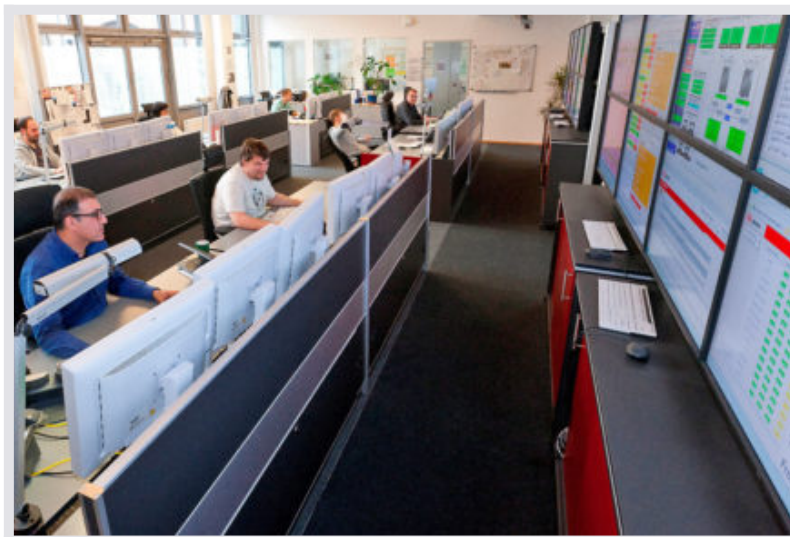

24/7 Recaro-Operatorstuhl optional mit Sitzflächenverlängerung

Planung

Rechnerauslagerung

Weitere Projekte mit einer ähnlichen Aufgabenstellung

DB Systel, Frankfurt und Berlin

Mehr erfahren