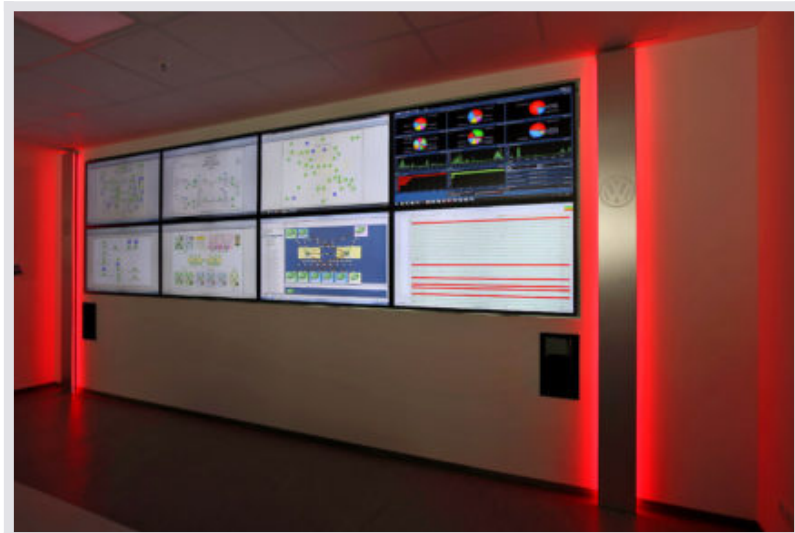

Volkswagen, Emden

Volkswage

[Mehr erfahren](#)