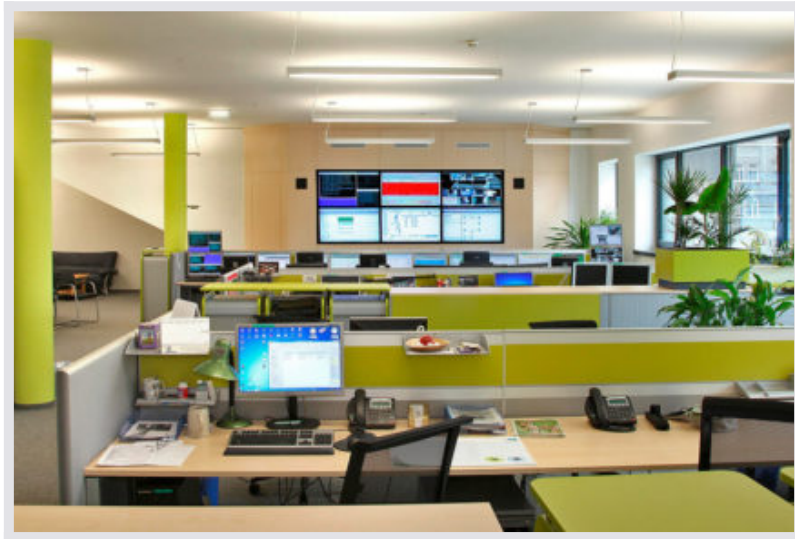

WienIT, Wien

[Mehr erfahren](#)