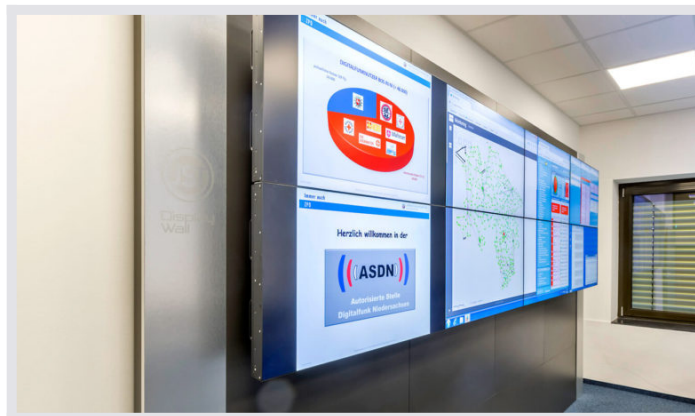

JST Großbildtechnik: Nur eine von zwei proaktiven Großbildwänden, die alle wichtigen Informationen für das Team der ASDN-Operatoren bündeln.