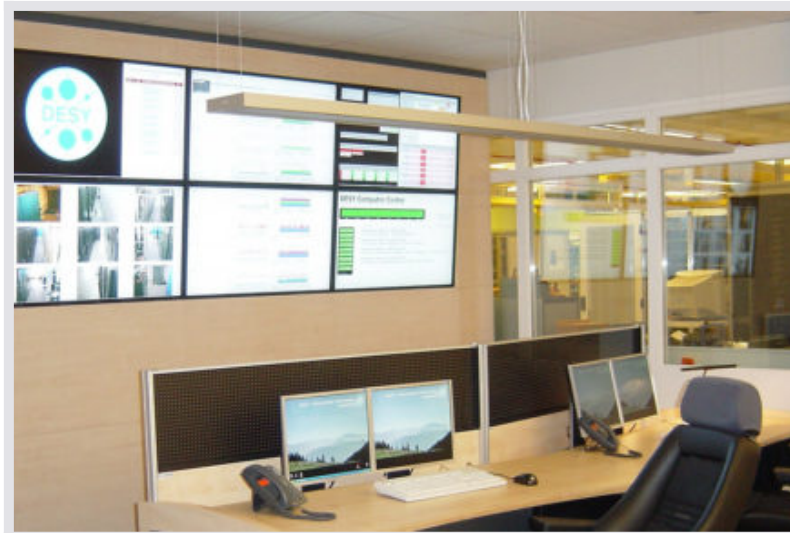

UNVERBINDLICHES ANGEBOT ANFORDERN

Im Projekt genutzte Komponenten:

Stratos X11 Kontrollraum-Pult optional mit Höhenverstellung und proaktivem AlarmLight

Planung

Weitere Projekte mit einer ähnlichen Aufgabenstellung

DESY, Hamburg