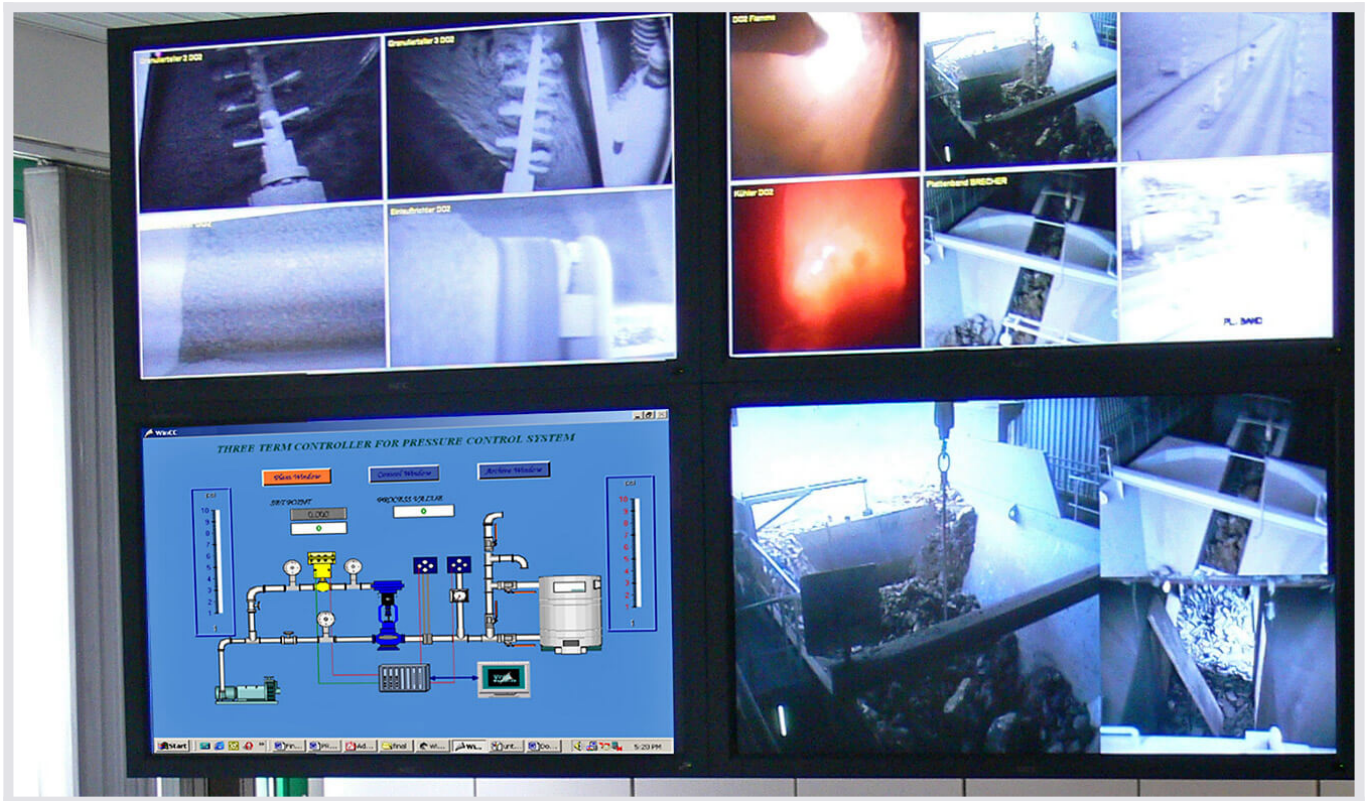

Kunde:

Kategorie: Produktionsleitstand.

Produktion im Überblick!

Lafarge Wössingen. LCD Großbildsystem von JST

LCD-Großbildsystem für die Darstellung von Bildern aus dem Prozess-Leitsystem und von IP-Videokameras.

UNVERBINDLICHES ANGEBOT ANFORDERN

Im Projekt genutzte Komponenten:

Display-Wall-Monitorwand mit speziellen S-PVA-Panels für den zuverlässigen 24/7 Betrieb. Als Option mit proaktiver Alarmfunktion

Grafik-Controller
Datenbank-Controller