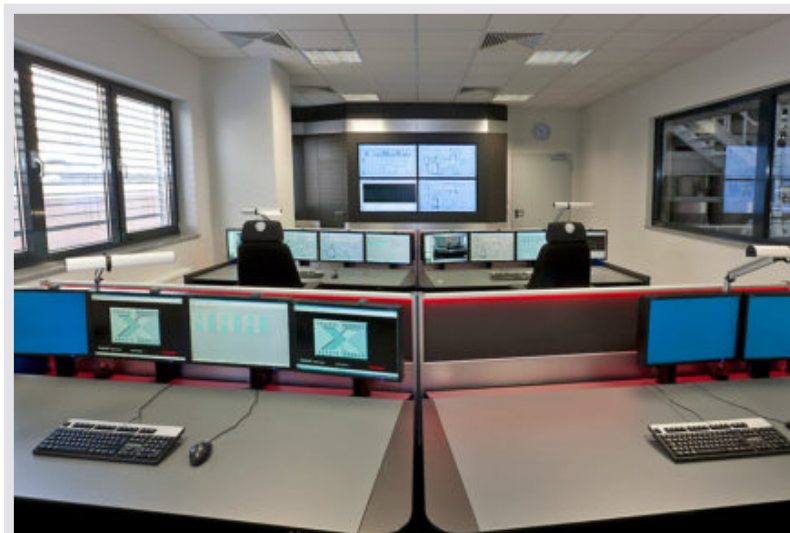

UNVERBINDLICHES ANGEBOT ANFORDERN

Im Projekt genutzte Komponenten:

Display-Wall-Monitorwand mit speziellen S-PVA-Panels für den zuverlässigen 24/7 Betrieb. Als Option mit proaktiver Alarmfunktion

Grafik-Controller
Datenbank-Controller

Weitere Projekte mit einer ähnlichen Aufgabenstellung

SGL Carbon Group, Bonn

Mehr erfahren