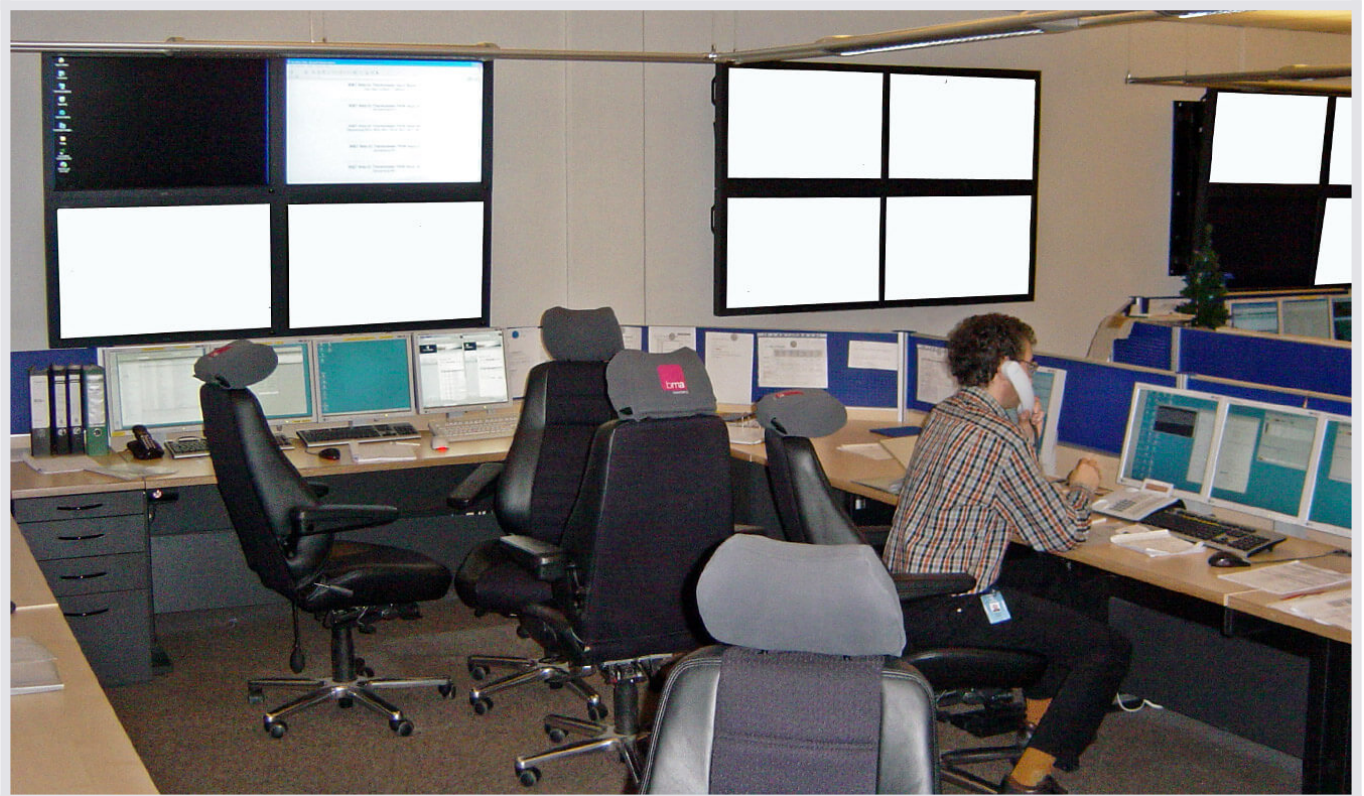

Kunde:

T · · Systems · · ·

Kategorie: IT-Leitstand, KRITIS.

Lichtwellenleiter-System

T-Systems International. Leitstand von JST.

Die besondere Herausforderung bei diesem Projekt: Wie installiere ich 15 Operatorplätze und eine Großbildanzeige in einem kleinen Raum?

Die Lösung: Erstmals und sehr erfolgreich hat JST hier drei Stück 2x2 LC-Display-Wände installiert. Die Vorteile: Große Platzeinsparung in der Tiefe gegenüber einer Rückprojektionstechnik, keine Kosten für Verbrauchsmaterial und Wartung sowie geringere Anschaffungskosten. Aufgrund der niedrigeren Kostenstruktur ist dies eine erprobte Lösung auch für den Mittelstand geworden.

Auf die Intelligenz der Großbild-Displays wurde großer Wert gelegt. Wenige Operatoren können häufig nicht mehr die Vielzahl aller Konsolen im Blick behalten. Um diesem Problem entgegen zu wirken, setzen wir unseren SNMP-Manager ein. Dadurch werden alle Alarme unterschiedlichster Anwendungen, die einerseits auf Web-Konsolen angezeigt werden, zusätzlich auf den Großbild-Displays dargestellt. Hierbei geht es um