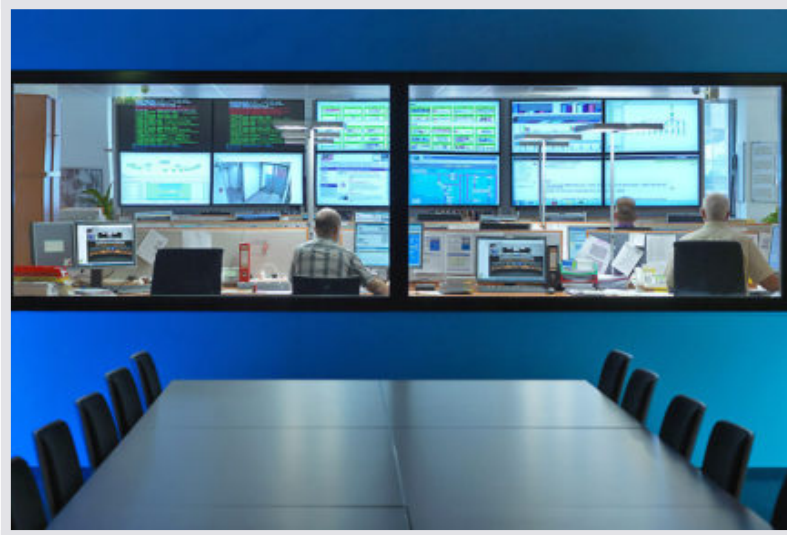

Bundesrechenzentrum, Wien

[Mehr erfahren](#)