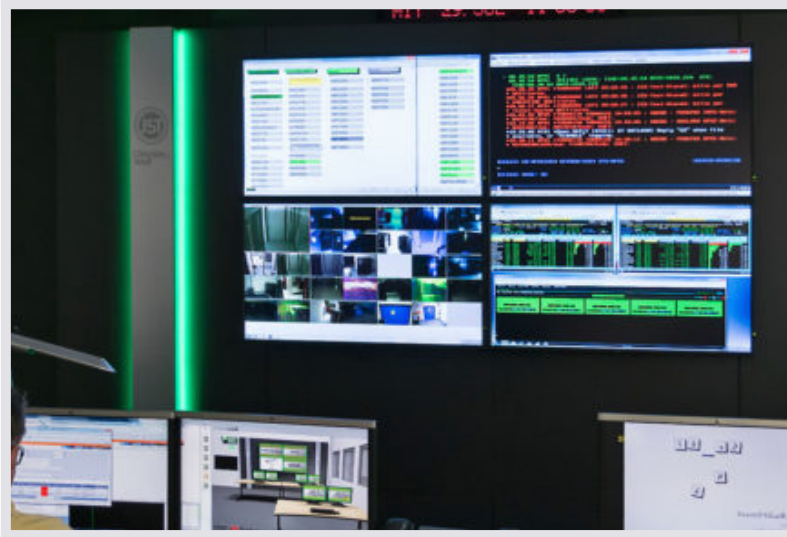

Als internationaler IT-Dienstleister betreibt T-Systems weltweit Rechenzentren und Infrastruktur.

Das GCC ist Spezialist in der Überwachung von Plattform-übergreifenden IT-Systemen und Anwendungen. Die langjährigen Erfahrungen in der Überwachung und Steuerung von IT-Hardware (Server, Mainframesysteme, Netzwerkkomponenten, Infrastruktur), IT-Betriebssystemen und allgemeiner und spezieller Anwendungssoftware erlaubt T-Systems einen erstklassigen 1st Level Support rund um die Uhr und eine Entlastung der IT-Organisation des jeweiligen Kunden.

Im Projekt genutzte Komponenten:

Display-Wall-Monitorwand mit speziellen S-PVA-Panels für den zuverlässigen 24/7 Betrieb. Als Option mit proaktiver Alarmfunktion

MultiConsoling[®] - Anlage Komplette Kontrollraumsteuerung für Arbeitsplatz, Monitorwand und weitere Systeme

myGUI[®] **Bedienoberfläche** - im intuitiven 3D-Design Ihres Kontrollraums für maximalen Bedienkomfort

Stratos X11 Kontrollraum-Pult optional mit Höhenverstellung und proaktivem AlarmLight

24/7 Recaro-Operatorstuhl optional mit Sitzflächenverlängerung

PixelDetection[®] - Proaktive Alarm-Software zur Verkürzung der Reaktionszeiten

Planung

Grafik-Controller

Datenbank-Controller

Rechnerauslagerung

Umfeldmöblierung

Weitere Projekte mit einer ähnlichen Aufgabenstellung